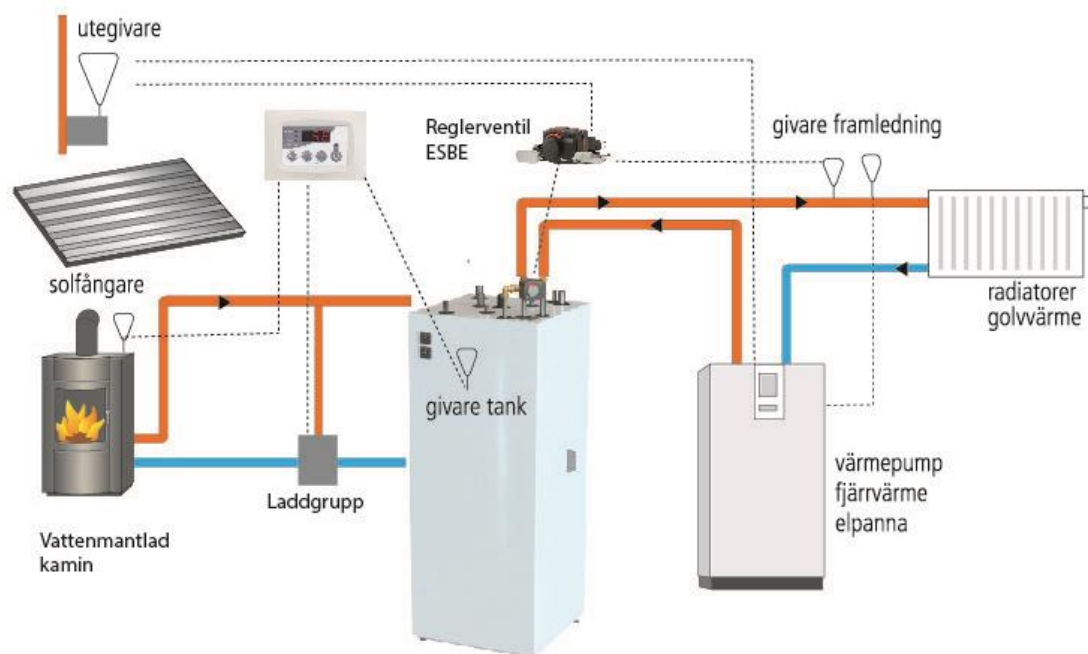

System exempel

Hej

Detta förslag är anpassat till ett nybygge eller hus med befintlig grundvärme i form av en frånluftsvärmepump från Bosch.

Huset kompletteras med en vattenmantlad kamin enligt offert med dockningstank och tillbehör. Innehåller även en nödströmsanläggning så att man kan hålla huset varmt med kaminen vid strömavbrott.

Inledning

Offerten avser ett mindre system för att göra ert befintliga system flexibelt. Ger en lägre driftskostnad, mer tappvarmvatten och vid nödströmanläggning kan ni hålla igång både värme och tappvarmvatten vid strömavbrott.

När energi laddas från kamin eller solfångare nyttjas den energin i första hand till både värmesystemet och tappvarmvatten. Vi rekommenderar en nödströmsanläggning så kan ni elda i kaminen vid strömavbrott men kan då även shunta ut värme till hela huset.

Ovan endast en illustration. Vi översänder separat kopplingschema gällande dockning Bosch.

Vattenmantlad kamin

Med en vattenmantlad braskamin fördelar man värmen till hela huset och till tappvarmvattnet, man får bättre komfort i huset och det ger dig möjlighet att elda längre än med en vanlig kamin utan att det blir för varmt i det rummet som kaminen står i. På så sätt har du möjlighet att påverka dina energikostnader till ett minimum även under de kalla vintermånaderna.